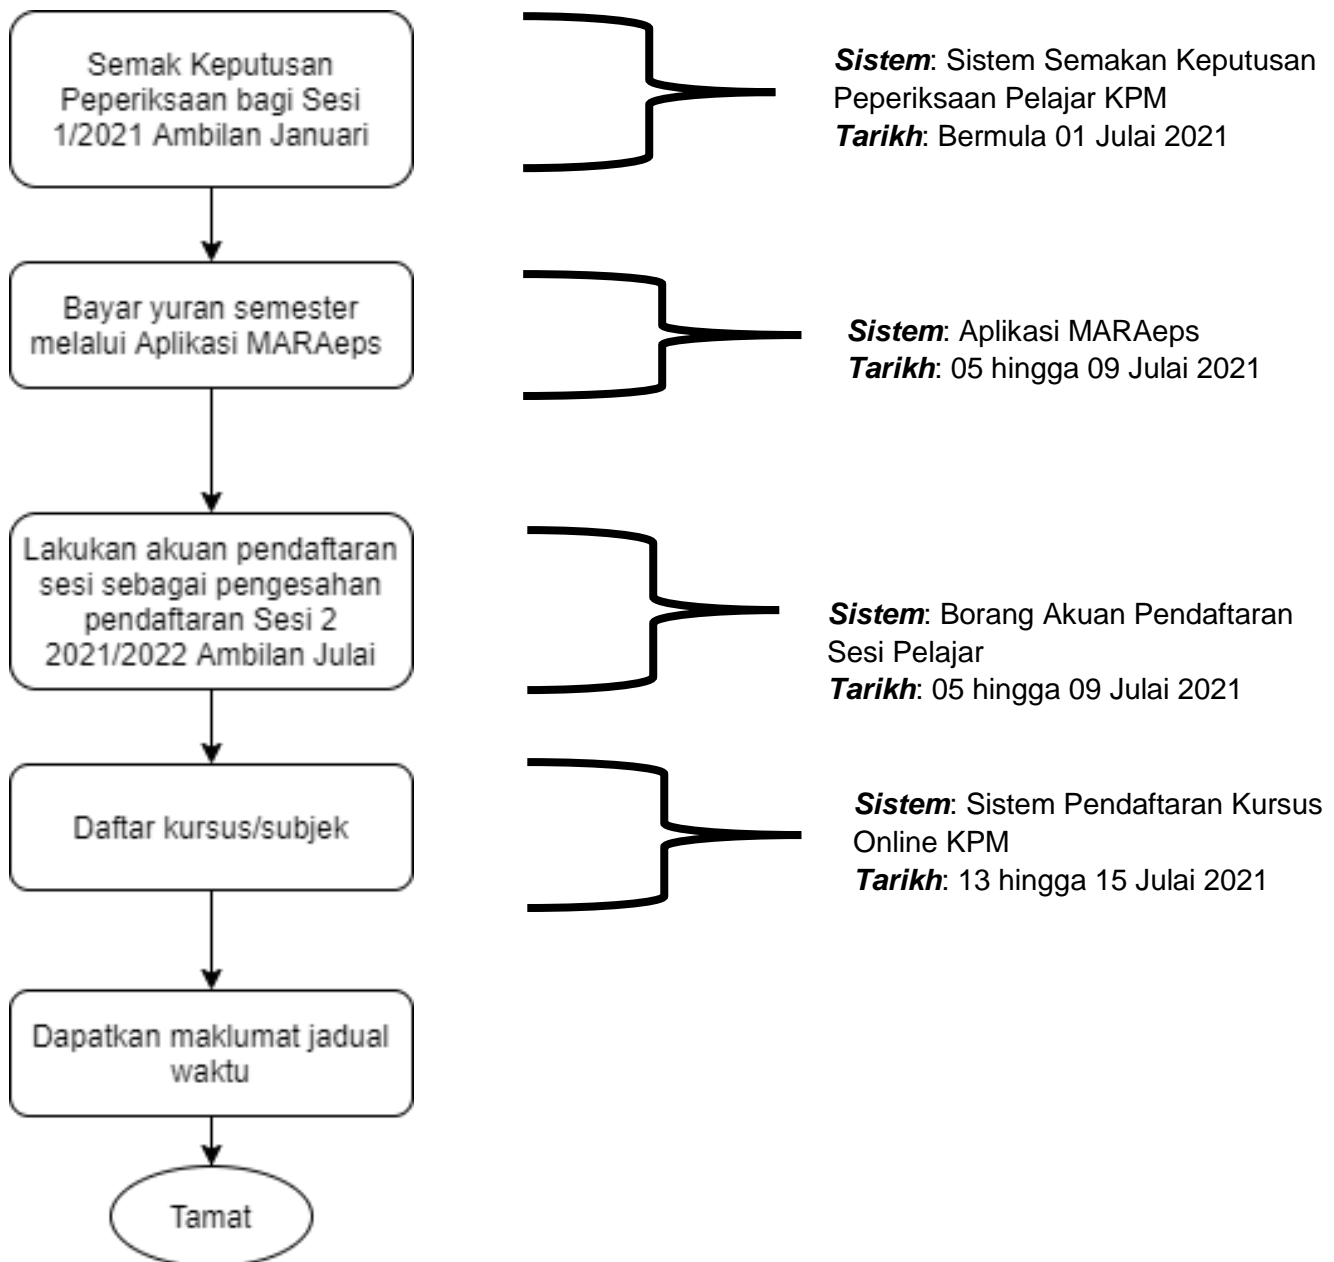

GARIS PANDUAN

PENDAFTARAN DALAM TALIAN PELAJAR KANAN KOLEJ PROFESIONAL MARA (KPM)

SESI 2 2021/2022 AMBILAN JULAI

TATACARA PENDAFTARAN PELAJAR KANAN

1. Pelajar Kanan KPM adalah merupakan pelajar **semester 2 dan ke atas pada Sesi 2 2021/2022 Pengambilan Julai bagi program diploma dan sub-profesional (CAT & CFAB)**. Pendaftaran Pelajar Kanan KPM bagi **Sesi 2 2021/2022 Pengambilan Julai** adalah dilaksanakan **secara dalam talian bermula pada 05 Julai 2021, jam 10:00 pagi hingga 15 Julai 2021, jam 11:59 malam**.
2. Bagi urusan **pengesahan pendaftaran Sesi 2 2021/2022 Pengambilan Julai**, Pelajar Kanan wajib:
 - (i) membuat **bayaran Yuran Semester berjumlah RM90.00 secara dalam talian (online)** melalui **hanya** perkhidmatan bayaran elektronik **MARAeps** di <https://bayar.maraeps.my> dalam **tempoh yang telah ditetapkan** seperti jadual di bawah; dan
 - (ii) melaksanakan **akuan pendaftaran sesi secara dalam talian (online)** di pautan <https://tinyurl.com/AKUANDAFTAR-KPM-PELKANAN> **sejurus selepas bayaran yuran semester di Perkara 2(i) dilakukan**.

Kolej Profesional MARA (KPM)	Tarikh	Waktu
Ayer Molek	Sistem dibuka: 05 Julai 2021 Sistem ditutup: 09 Julai 2021	Sistem dibuka: 9:00 pagi Sistem ditutup: 11:59 malam
Bandar Melaka	Sistem dibuka: 05 Julai 2021 Sistem ditutup: 09 Julai 2021	Sistem dibuka: 9:00 pagi Sistem ditutup: 11:59 malam
Bandar Penawar	Sistem dibuka: 05 Julai 2021 Sistem ditutup: 09 Julai 2021	Sistem dibuka: 9:00 pagi Sistem ditutup: 11:59 malam
Beranang	Sistem dibuka: 05 Julai 2021 Sistem ditutup: 09 Julai 2021	Sistem dibuka: 9:00 pagi Sistem ditutup: 11:59 malam
Indera Mahkota	Sistem dibuka: 05 Julai 2021 Sistem ditutup: 09 Julai 2021	Sistem dibuka: 9:00 pagi Sistem ditutup: 11:59 malam
Seri Iskandar	Sistem dibuka: 05 Julai 2021 Sistem ditutup: 09 Julai 2021	Sistem dibuka: 9:00 pagi Sistem ditutup: 11:59 malam